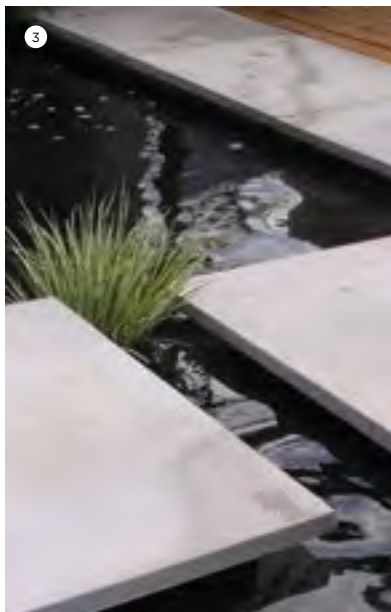

3

Dallage New-York, ³ ⁴
teinte Ardennes

Dallage & piquets New-York, ⁵
teinte Ardennes