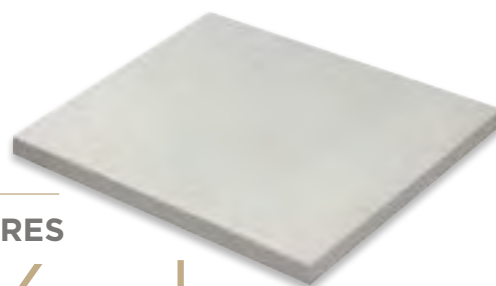

Dallage New-York
teinte Ardennes

BRADSTONE

COLLECTION
New-York

¹ dalle | ² margelle droite | ³ piquet

→ Toute la collection New-York : p. 138

TEINTES Ardennes, Armor, Gris minéral
> NUANCIER P. 28

1

2

3

2

Dallage New-York ¹
teinte Ardennes

Piquets New-York, ²
teinte Ardennes

3

Dallage New-York, ³ ⁴
teinte Ardennes

Dallage & piquets New-York, ⁵
teinte Ardennes

1

DALLAGE & ACCESSOIRES

New-York

La dalle New York est une dalle aux lignes pures, sa composition, son grain très fin, ses dimensions extrêmes et ses coloris en font une dalle moderne, taillée pour tous les espaces, tous les environnements.

C'est une dalle de contraste destinée à une approche originale de la conception de son espace à la fois emplie de générosité mais conservant une part importante de sobriété.

TEINTES

Ardennes

Armor

Gris
Minéral