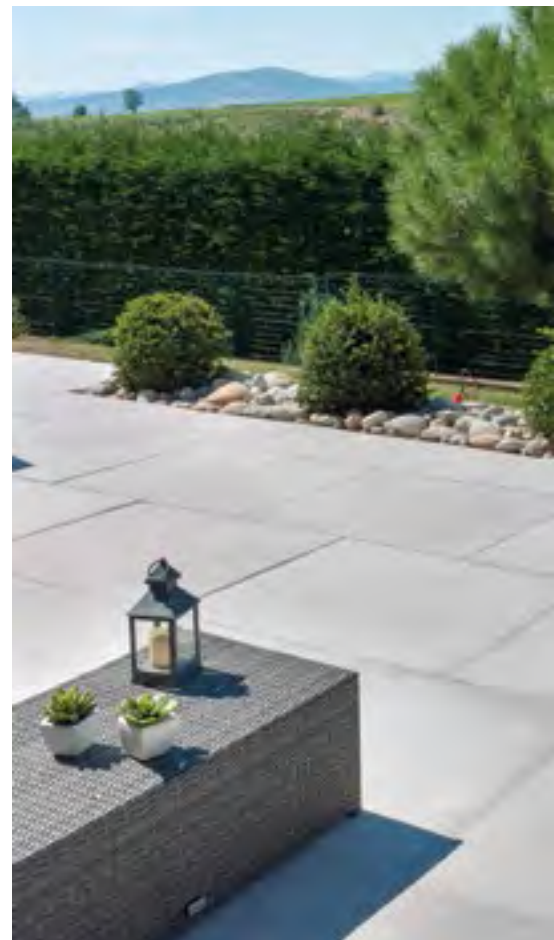

Dallage New-York
teinte Ardennes

BRADSTONE

COLLECTION
New-York

¹ dalle | ² margelle droite | ³ piquet

→ Toute la collection New-York : p. 138

TEINTES Ardennes, Armor, Gris minéral
> NUANCIER P. 28

1

2

3

2

Dallage New-York ¹
teinte Ardennes

Piquets New-York, ²
teinte Ardennes

3

Dallage New-York, ³ ⁴
teinte Ardennes

Dallage & piquets New-York, ⁵
teinte Ardennes

1

DALLAGE & ACCESSOIRES

New-York

La dalle New York est une dalle aux lignes pures, sa composition, son grain très fin, ses dimensions extrêmes et ses coloris en font une dalle moderne, taillée pour tous les espaces, tous les environnements.

C'est une dalle de contraste destinée à une approche originale de la conception de son espace à la fois emplie de générosité mais conservant une part importante de sobriété.

TEINTES

Ardennes

Armor

Gris
Minéral