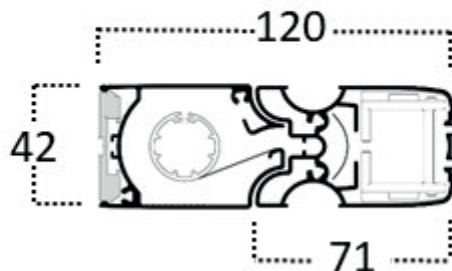

# POINTS FORTS

SEUIL  
OPTIONNEL

POSE ET REGLAGE  
FACILES

ENROULABLE  
GRANDES LARGEURS

CHENILLE AVEC  
TOURILLONS  
DE MAINTIEN POUR LA TOILE

SEUIL  
ALU

SANS SEUIL  
OPTIONNEL

TOILE LIBRE

## MESURES CONSEILLEES

MODELE		LARGEUR	HAUTEUR
LIBERA 1 VANTAIL	MAXI	2000	2800
LIBERA 2 VANTAUX	MAXI	4000	2800

**Attention : La hauteur doit être supérieure de 20 cm à la largeur du vantail.**

MESURES FINIES : la moustiquaire sera fournie avec les mesures commandées.