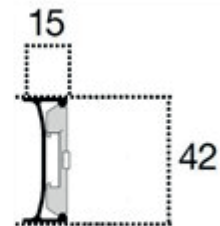

# POINTS FORTS

SEUIL  
OPTIONNEL

POSE ET REGLAGE  
FACILES

ENROULABLE  
GRANDES LARGEURS

CHENILLE AVEC  
TOURILLONS  
DE MAINTIEN POUR LA TOILE

SEUIL  
ALU

SANS SEUIL  
OPTIONNEL

TOILE LIBRE

## MESURES CONSEILLEES

MODELE		LARGEUR	HAUTEUR
LIBERA 1 VANTAIL	MAXI	2000	2800
LIBERA 2 VANTAUX	MAXI	4000	2800

**Attention : La hauteur doit être supérieure de 20 cm à la largeur du vantail.**

MESURES FINIES : la moustiquaire sera fournie avec les mesures commandées.