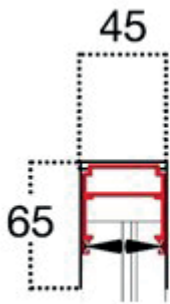

# POINTS FORTS

SEUIL  
OPTIONNEL

POSE ET REGLAGE  
FACILES

ENROULABLE  
GRANDES LARGEURS

CHENILLE AVEC  
TOURILLONS  
DE MAINTIEN POUR LA TOILE

SEUIL  
ALU

SANS SEUIL  
OPTIONNEL

TOILE LIBRE

## MESURES CONSEILLEES

MODELE		LARGEUR	HAUTEUR
LIBERA 1 VANTAIL	MAXI	2000	2800
LIBERA 2 VANTAUX	MAXI	4000	2800

**Attention : La hauteur doit être supérieure de 20 cm à la largeur du vantail.**

MESURES FINIES : la moustiquaire sera fournie avec les mesures commandées.