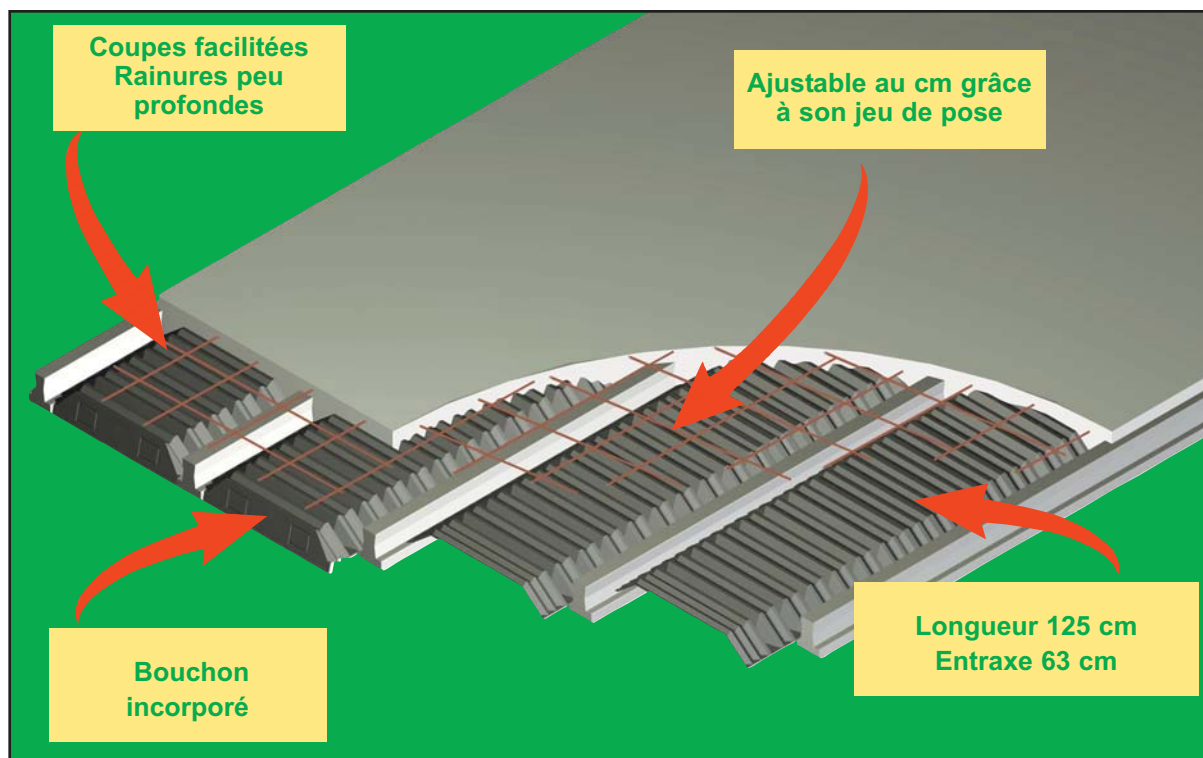

PlastiVS

Avis Technique n° 3.1/16-843_V1

100 % recyclé

ENVIRONNEMENT

Performances Ecologiques et Economiques

- 100% à base de matière recyclée
- Réduction des déchets chantier : produit ajustable et modulable
- Moins de transport : + de 100 m² de plancher par palette
- Stockage réduit et simplifié
- Découpes réutilisables

Fonctionnel

- Modulable, le PlastiVS permet de s'adapter à toutes les longueurs de travées
- Bouchon incorporé : pas d'accessoires
- Guide pour faciliter les coupes
- Clipsable et ajustable au cm près
- Pré-perçage pour les suspentes de canalisation
- Butée d'entraxe en sous-face
- Léger
- Résistant

Economie et Rapidité

Jusqu'à 5 mètres sans étais

La légèreté, la longueur de l'entrevous (1,25 m), l'entraxe (0,63 m), la facilité de coupe et le bouchon incorporé permettent de poser un plancher en un temps record en s'adaptant aux différentes configurations. Le PlastiVS étant pré-percé, la mise en œuvre et le réglage des suspentes sont facilités. En effet, la tige de la suspente VS se maintient dans le hourdis et permet un réglage précis des canalisations avant le serrage définitif.