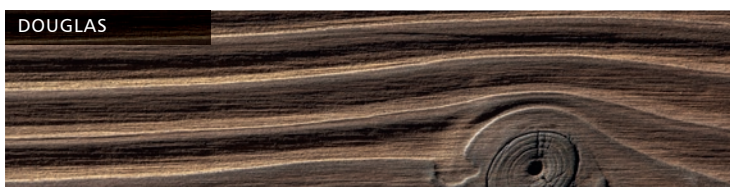

reddot award 2019
winner

MOCO PINUS

LIVING. WOOD. IDEAS.

SPECIAL Carboaset¹⁰

Des surfaces brûlées, puis brossées et sublimes par une lasure pour bois couleur noyer, pour l'extérieur.

CARBOSET¹⁰

Claire-voie | PAR 00 | Carboaset¹⁰, Douglas, 27 x 68 mm

- ▶ Pour l'extérieur
- ▶ carbonisé, brossé, Lasure pour bois : L-2036 couleur noyer
- ▶ Tous les profilés sont disponibles
- ▶ Essences disponibles : Douglas

DOUGLAS

Dans la gamme Carboaset¹⁰, la couche de cendres noires, qui se forme à la surface du bois après traitement par carbonisation, est brossée. Les structures plus dures du bois conservent une couleur très sombre ; quant aux parties les plus souples, elles dévoilent des rainures ondulées et plus claires. La lasure pour bois couleur noyer permet d'équilibrer le tout.

CARBOSET¹⁰

carbonisé,

brossé, Lasure pour bois : L-2036 couleur noyer

PAR 00 (A15) | brossé
(Claire-voie)

Essence	Épaisseur en mm	Largeur hors tout en mm	Largeur utile en mm	Longueurs en m
Douglas d'Europe	27	68	62,3	3,00/4,00